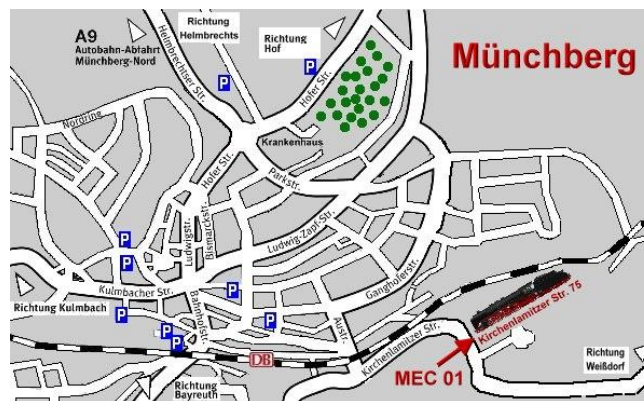

## Wo sind wir

Mit der Deutschen Bahn (DB AG) und/oder der agilis Verkehrsgesellschaft erreichen Sie Münchberg über die Kursbuchstrecken 850 (Lichtenfels - Hof) und 853 (Münchberg - Helmbrechts). In Münchberg hält der RE Nürnberg ↔ Hof („Franken-Sachsen-Express“).

Das MEC 01 Vereinsheim befindet sich ca. 10 Gehminuten vom Bahnhof entfernt in der Kirchenlamitzer Str. 75, direkt an der Münchberger Automeile.